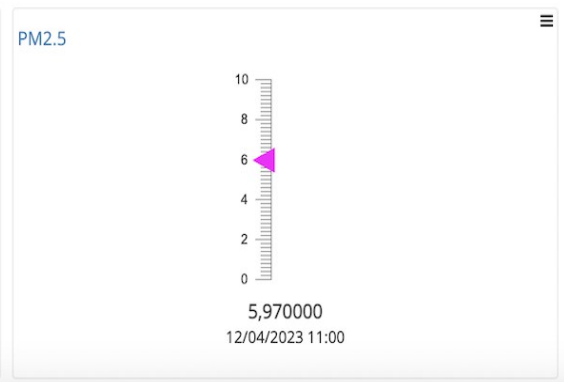

Le prime installazioni della soluzione energy mgmt & IAQ.