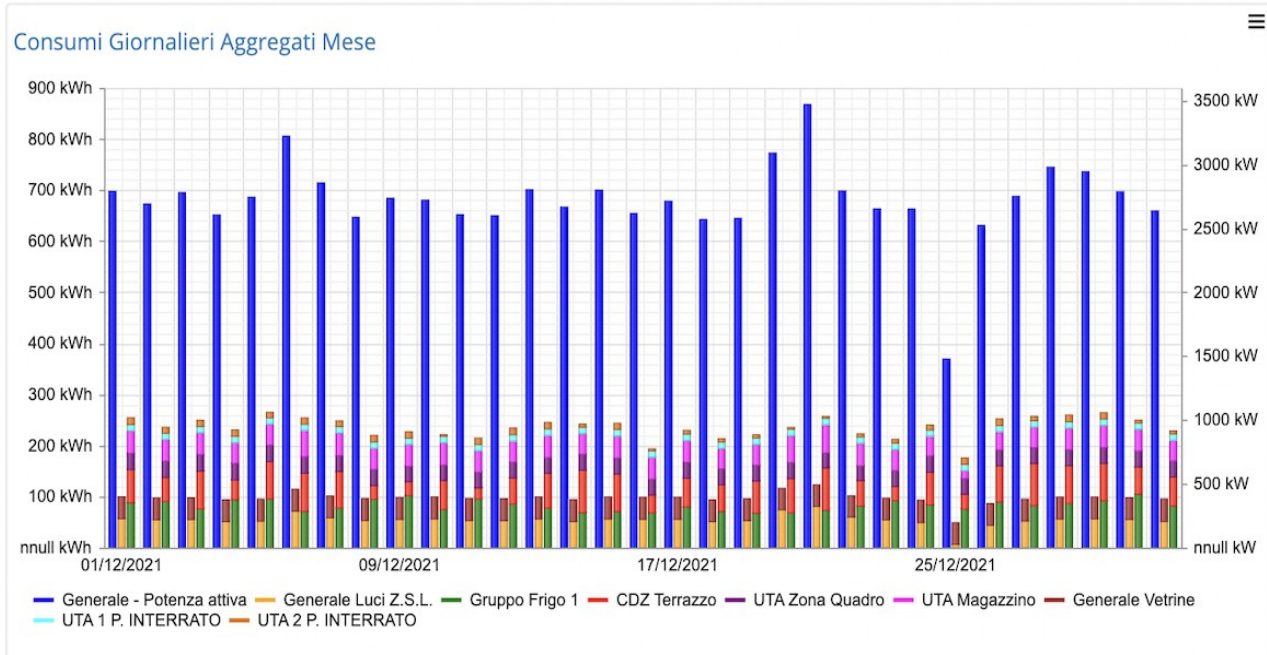

Le prime installazioni della soluzione energy mgmt & IAQ.