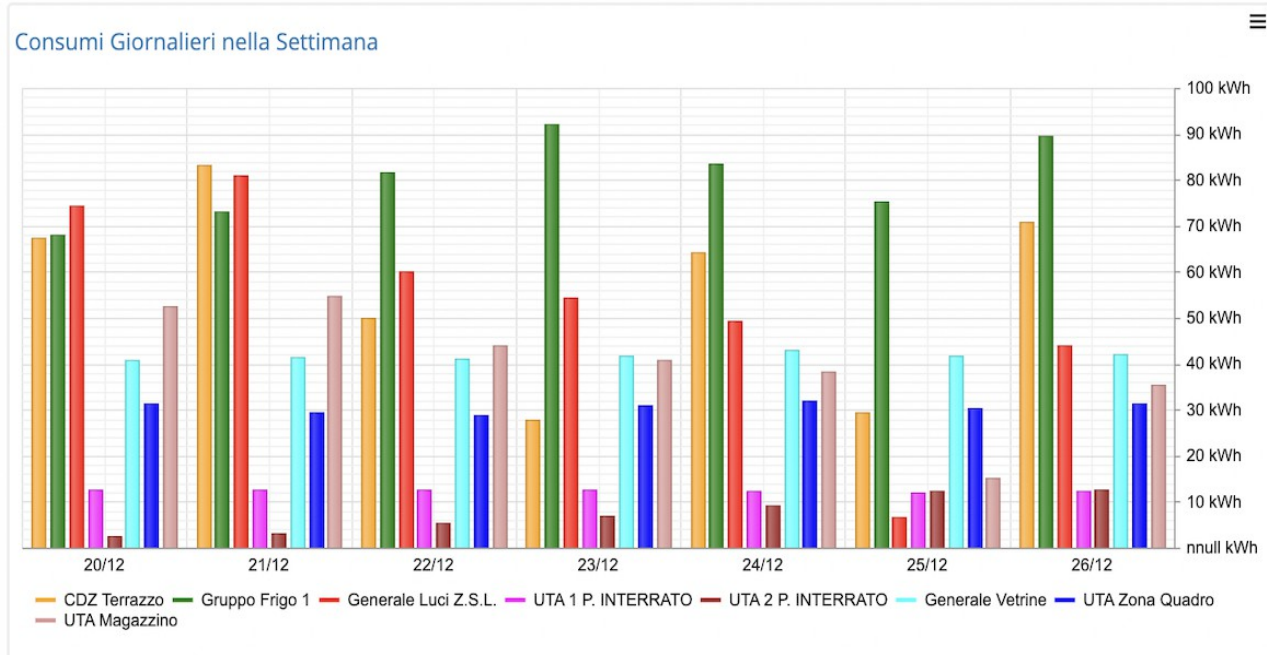

Le prime installazioni della soluzione energy mgmt & IAQ.