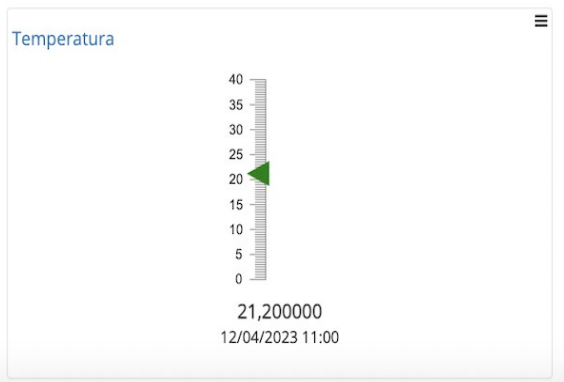

Le prime installazioni della soluzione energy mgmt & IAQ.